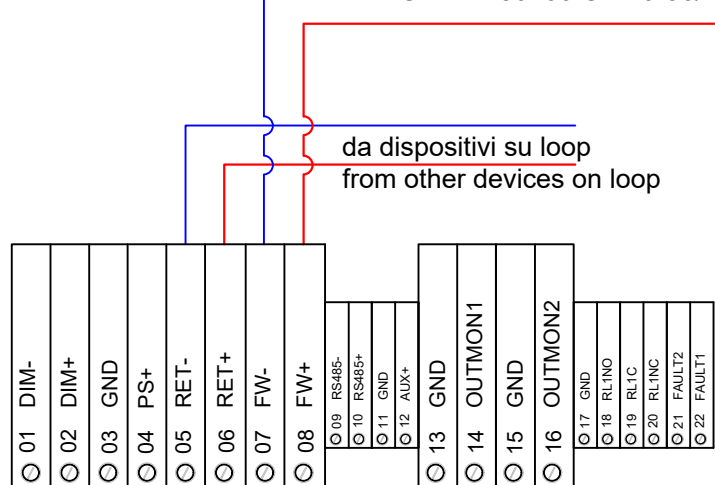

IT

- collegare la schermatura a terra in un solo punto (in centrale)
- la schermatura deve essere continua su tutto il cavo
- i conduttori devono essere isolati dalla schermatura

EN

- connect the shielding to the ground at one point only (at the control panel)
- the shielding must be continuous on the entire cable
- the conductors must be isolated from the shielding

LOOP POWERED BEACON CONNECTION CABLAGGIO BEACON ALIMENTATO A LOOP

twisted and shielded cable with two wires
cavo twistato e schermato a due conduttori
LSZH GR4 EN50200 CEI20-36/20-37

CONNECTOR on CARD TD595
CONNETTORE su SCHEDA TD595

da dispositivi su loop
from other devices on loop

mod. FDESF102

ONEMODULE301

Reol 27k

FIRE - Power supply lines
Power cable type: 24 Vdc shielded
Power supply cable chart: 27,6 Vcc
Maximum voltage drop: 4 Vcc
with 1A current
- 1 mmq (34 ohm/Km) Max lenght: 117,6 Mt
- 1,5 mmq (22,5 ohm/Km) Max lenght: 177,7 Mt
- 2,5 mmq (14 ohm/Km) Max lenght: 285,7 Mt

FIRE - Linee di alimentazione
Linea alimentazione tipo: 24 Vdc schermato
Tabella per cavo alimentazione: 27,6 Vcc
Massima caduta di tensione consentita: 4 Vcc
Con una corrente di 1A
- 1 mmq (34 ohm/Km) Dist Max: 117,6 Mt
- 1,5 mmq (22,5 ohm/Km) Dist Max: 177,7 Mt
- 2,5 mmq (14 ohm/Km) Dist Max: 285,7 Mt