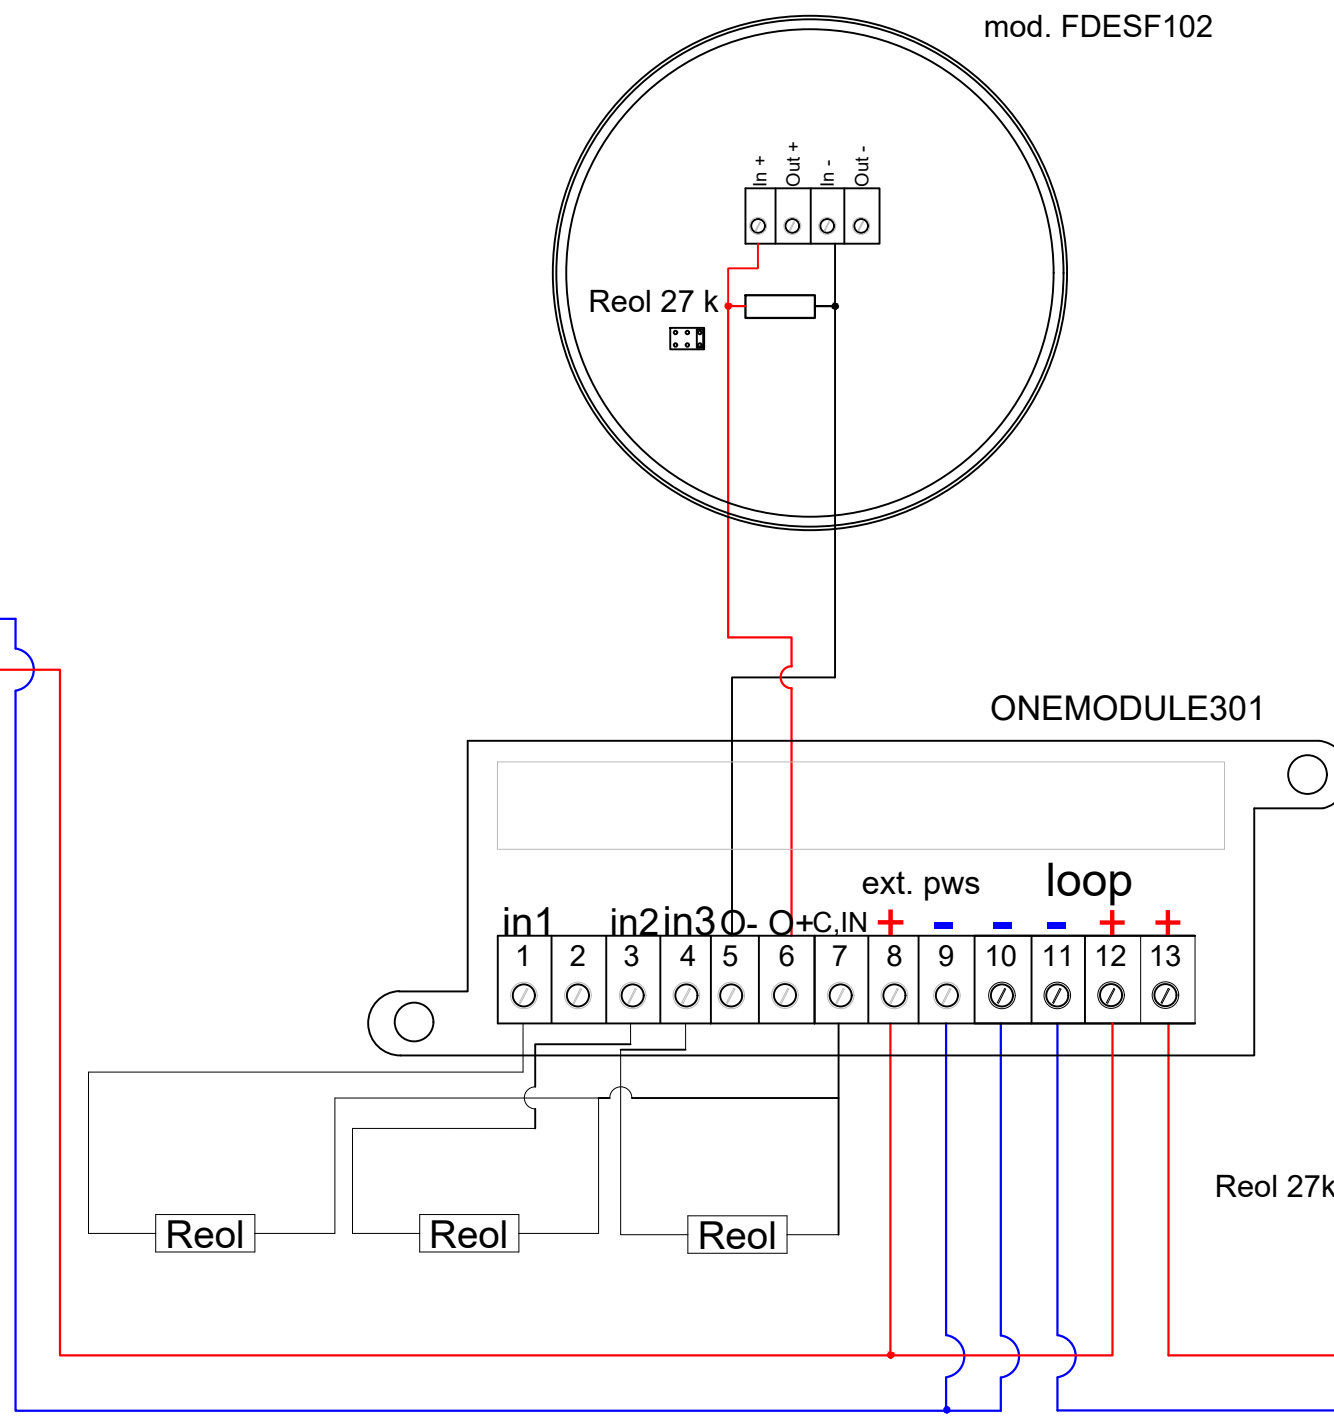

IT

- collegare la schermatura a terra in un solo punto (in centrale)
- la schermatura deve essere continua su tutto il cavo
- i conduttori devono essere isolati dalla schermatura

EN

- connect the shielding to the ground at one point only (at the control panel)
- the shielding must be continuous on the entire cable
- the conductors must be isolated from the shielding

LOOP POWERED BEACON CONNECTION CABLAGGIO BEACON ALIMENTATO A LOOP

twisted and shielded cable with two wires
cavo twistato e schermato a due conduttori
LSZH GR4 EN50200 CEI20-36/20-37

CONNECTOR on CARD TD595
CONNETTORE su SCHEDA TD595

da dispositivi su loop
from other devices on loop

mod. FDESF102

ONEMODULE301

Reol 27k

FIRE - Power supply lines
Power cable type: 24 Vdc shielded
Power supply cable chart: 27,6 Vcc
Maximum voltage drop: 4 Vcc
with 1A current
- 1 mmq (34 ohm/Km) Max lenght: 117,6 Mt
- 1,5 mmq (22,5 ohm/Km) Max lenght: 177,7 Mt
- 2,5 mmq (14 ohm/Km) Max lenght: 285,7 Mt

FIRE - Linee di alimentazione
Linea alimentazione tipo: 24 Vdc schermato
Tabella per cavo alimentazione: 27,6 Vcc
Massima caduta di tensione consentita: 4 Vcc
Con una corrente di 1A
- 1 mmq (34 ohm/Km) Dist Max: 117,6 Mt
- 1,5 mmq (22,5 ohm/Km) Dist Max: 177,7 Mt
- 2,5 mmq (14 ohm/Km) Dist Max: 285,7 Mt